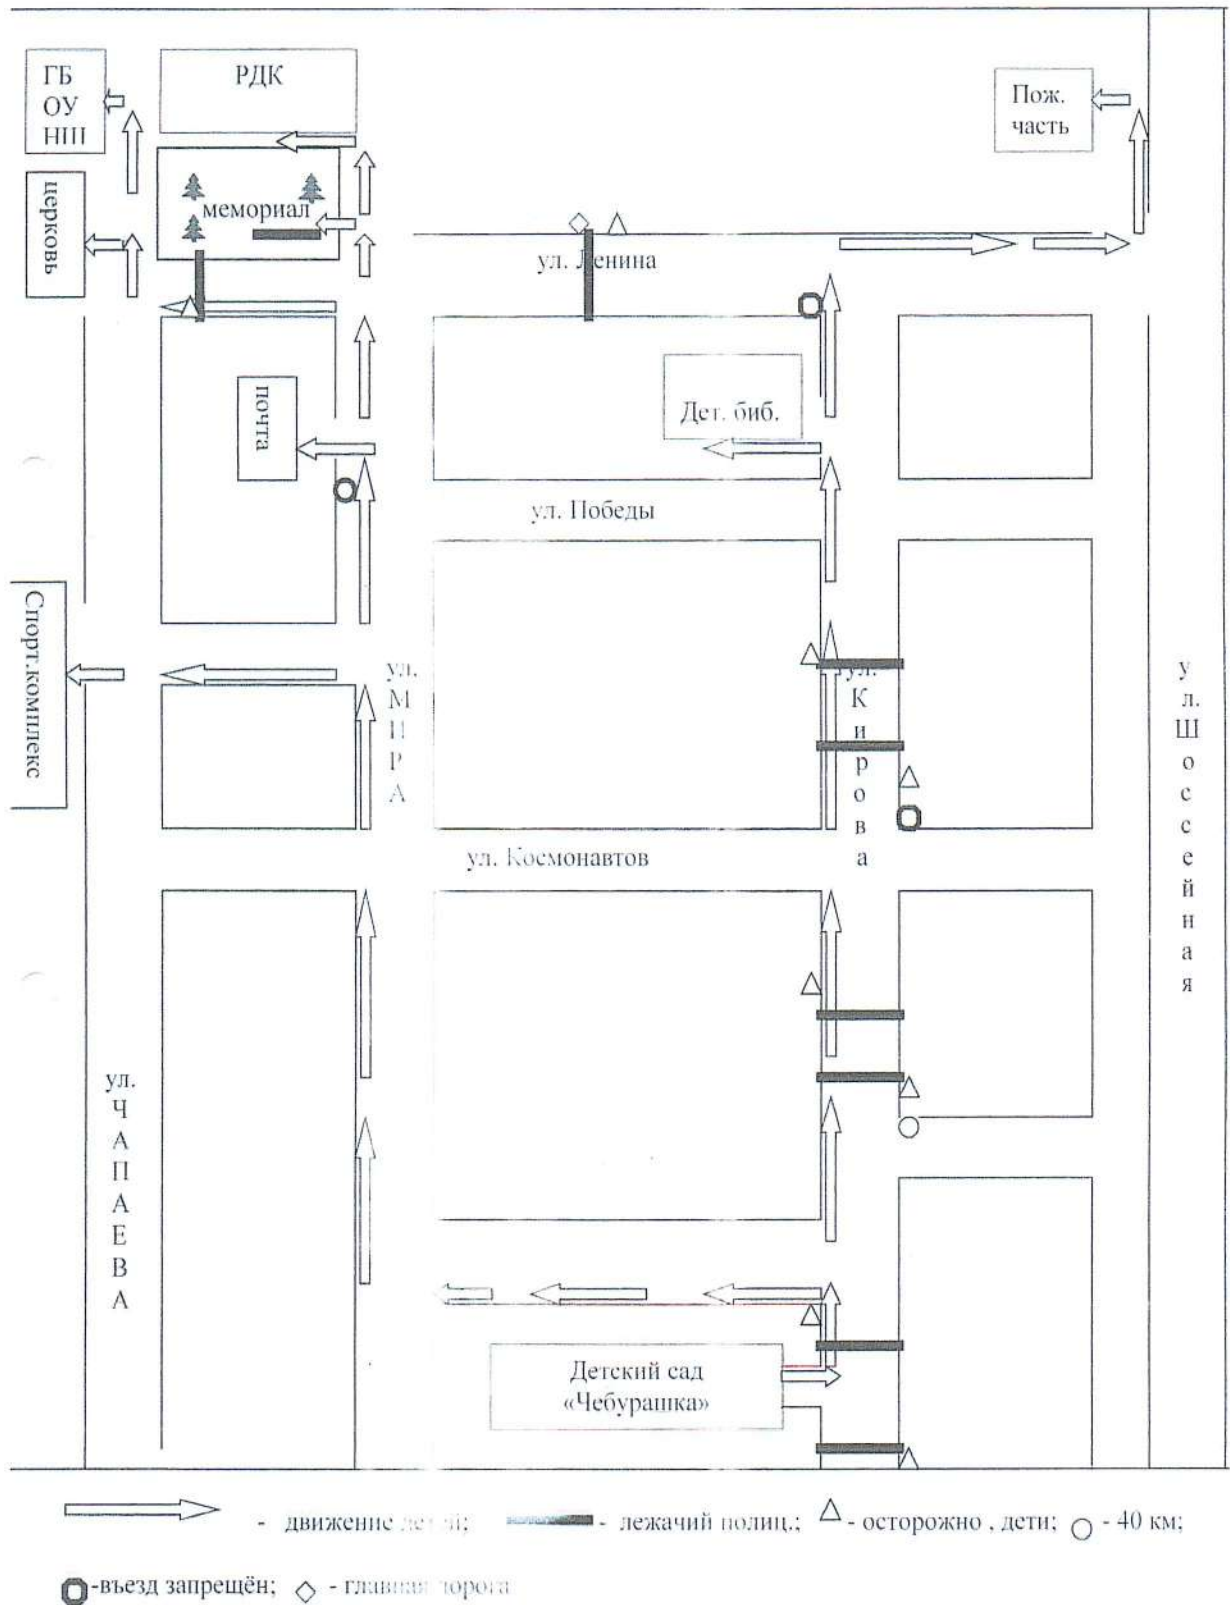

1.3. Маршруты движения организованных групп детей от ДОУ к парку, РДК, пожарной части, детской библиотеке, почте.