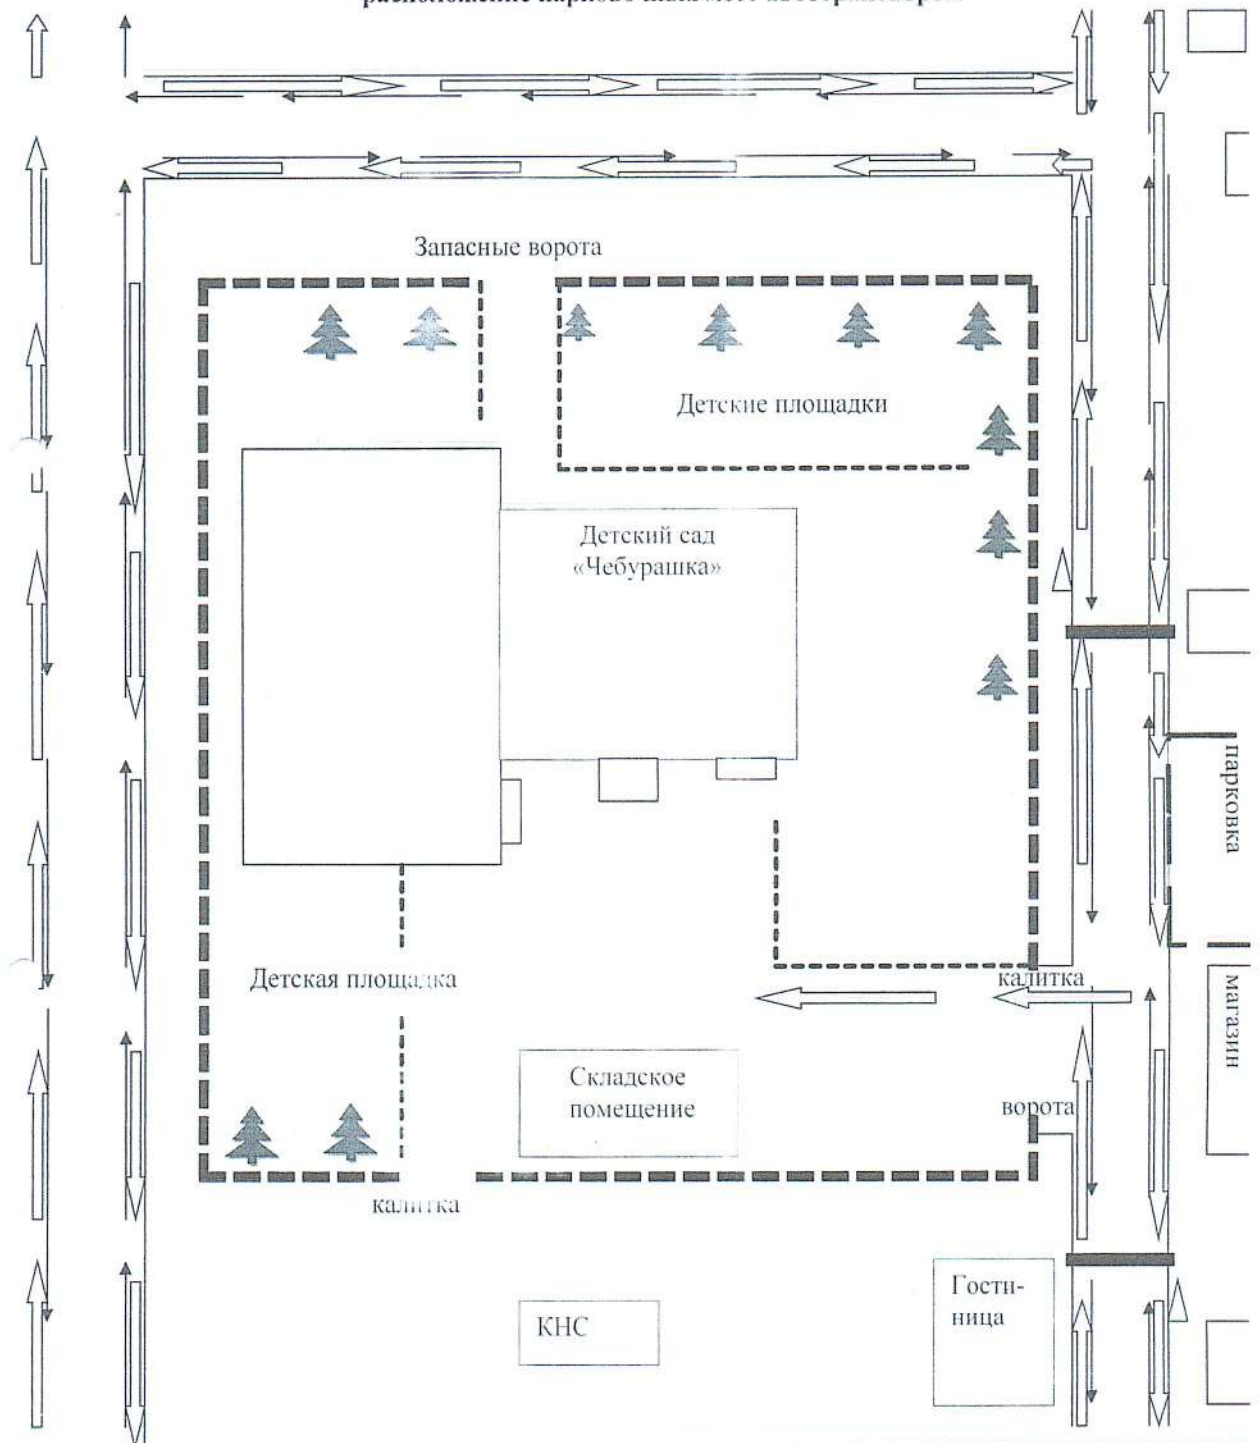

**3. План-схемы СП ГБОУ НШ с. Красноармейское
детский сад «Чебурашка»**

1.2. Схема организации дорожного движения в непосредственной близости от образовательного учреждения с размещением соответствующих технических средств, маршруты движения детей и расположение парковочных мест автотранспорта.